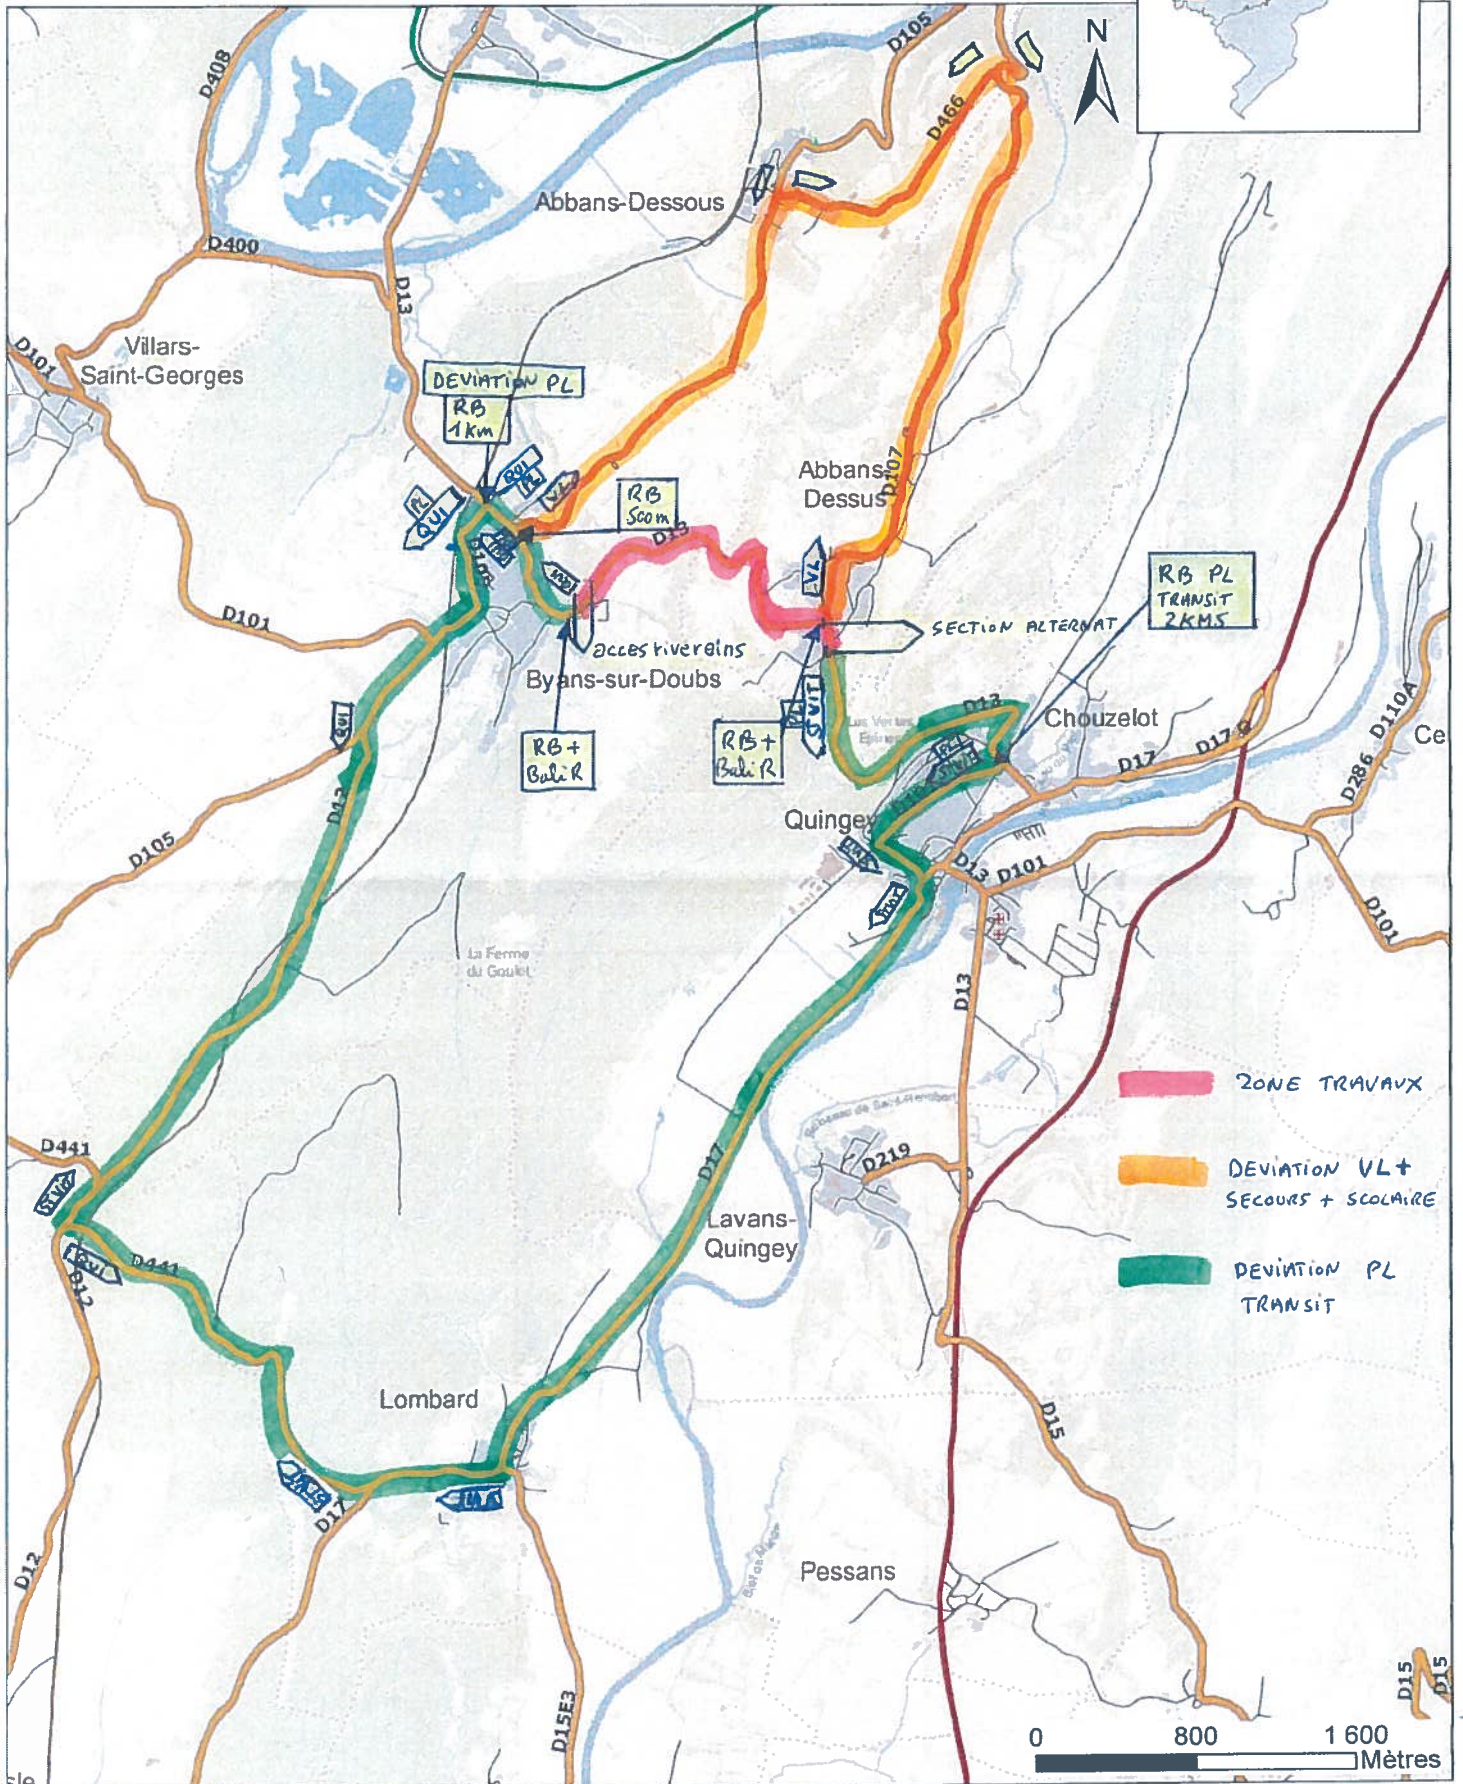

DEVIATION BYANS RD13

inserez votre texte

DU 5 au 16 novembre 2018

Le 17/09/2018
par DOUBSCuinetFr

inserez votre commentaire

TRAVAUX RD 13 PR 2 + 1120 au PR 4 + 250
+ 3 Panneaux info posés semaine 43 (lundi 29 octobre)